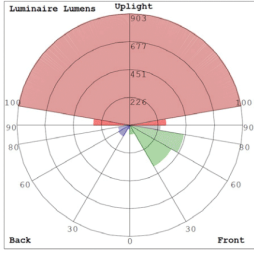

WSC13-W-L-1L-120V-MCT