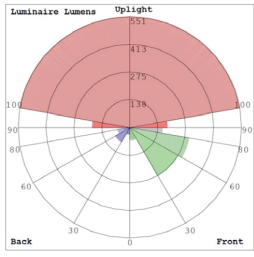

WSC13-W-S-1L-120V-MCT