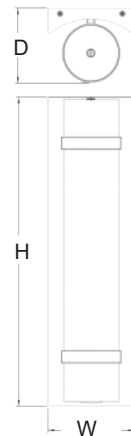

### MOUNTING

- Wall mount

## ORDERING INFORMATION

CATALOG#	Wattage	Lumens	Voltage	Temp	Size (WxHxD)
WSC10-8L-120V-30K	8W	640 lms	120V	3000K	4.5"x12.5"x3.75"
WSC10-12L-120V-30K	12W	960 lms	120V	3000K	4.5"x15.5"x3.75"
WSC10-16L-120V-30K	16W	1280 lms	120V	3000K	4.5"x18.5"x3.75"