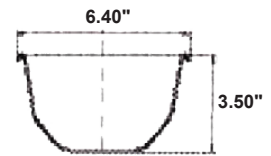

SF Lens
SC Lens