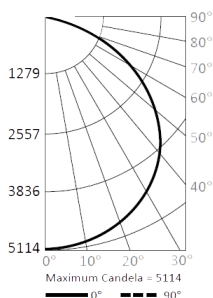

Catalog #	102W		150W		200W		241W	
	4000K	5000K	4000K	5000K	4000K	5000K	4000K	5000K
VLHBLEDD33-B	14,497 Lm	14,864 Lm	20,859 Lm	21,406 Lm	28,341 Lm	28,948 Lm	33,552 Lm	34,240 Lm

ELECTRICAL INFORMATION

Catalog #	Input Amps (A)		
	120V	240V	277V
VLHBLEDD15-B-102L (40K)	0.85	0.43	0.34
VLHBLEDD15-B-102L (50K)	0.85	0.43	0.34
VLHBLEDD15-B-150L (40K)	1.25	0.63	0.54
VLHBLEDD15-B-150L (50K)	1.25	0.63	0.54
VLHBLEDD15-B-200L (40K)	1.67	0.83	0.72
VLHBLEDD15-B-200L (50K)	1.67	0.83	0.72
VLHBLEDD15-B-241L (40K)	2.00	1.00	0.87
VLHBLEDD15-B-241L (50K)	2.00	1.00	0.87

MOUNTING

Ceiling Mounted
VLHBLEDD24-B-AY

1/2 Conduit Mounted
VLHBLEDD24-B-AY

3/4" Conduit Mounted
VLHBLEDD-B-SH

Adjustable

PHOTOMETRICS

VLHBLEDD33-B-102L-QT-40K

Candlepower Summary

	0°	90°
0°	5,114	5,114
10°	5,019	5,004
20°	4,789	4,783
30°	4,410	4,404
40°	3,864	3,855
50°	3,154	3,144
60°	2,224	2,194
70°	1,172	1,145
80°	279	252
90°	12	24

Zonal Lumen Summary

Zone	Lumens	% Fixture
0° - 10°	483	3.3%
0° - 20°	1,873	12.9%
0° - 30°	4,007	27.6%
0° - 40°	6,620	45.7%
0° - 50°	9,364	64.6%
0° - 60°	11,823	81.6%
0° - 70°	13,529	93.3%
0° - 80°	14,281	98.5%
0° - 90°	14,380	99.2%
90° - 180°	117	0.8%
0° - 180°	14,497	100.0%

Cone of Light

VLHBLEDD33-B-150L-QT-40K

Candlepower Summary

	0°	90°
0°	7,363	7,363
10°	7,219	7,225
20°	6,907	6,916
30°	6,381	6,368
40°	5,589	5,593
50°	4,602	4,549
60°	3,296	3,198
70°	1,781	1,684
80°	451	371
90°	18	0