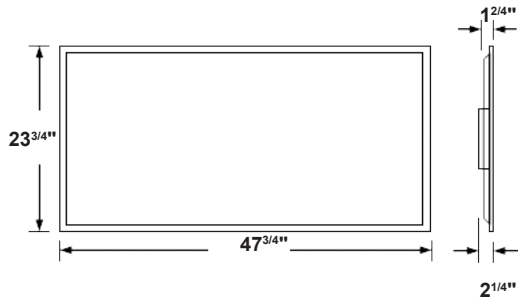

Weight: 9lbs