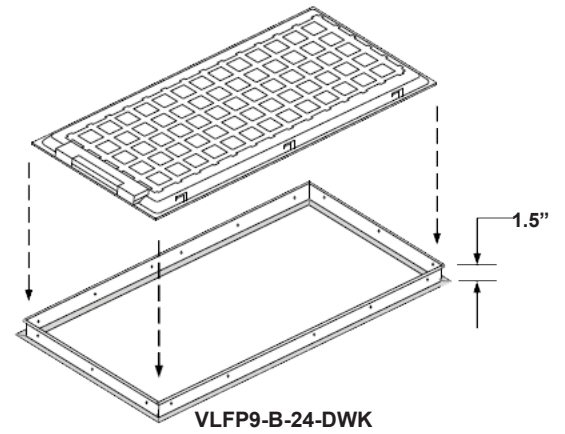

Weight: 9lbs